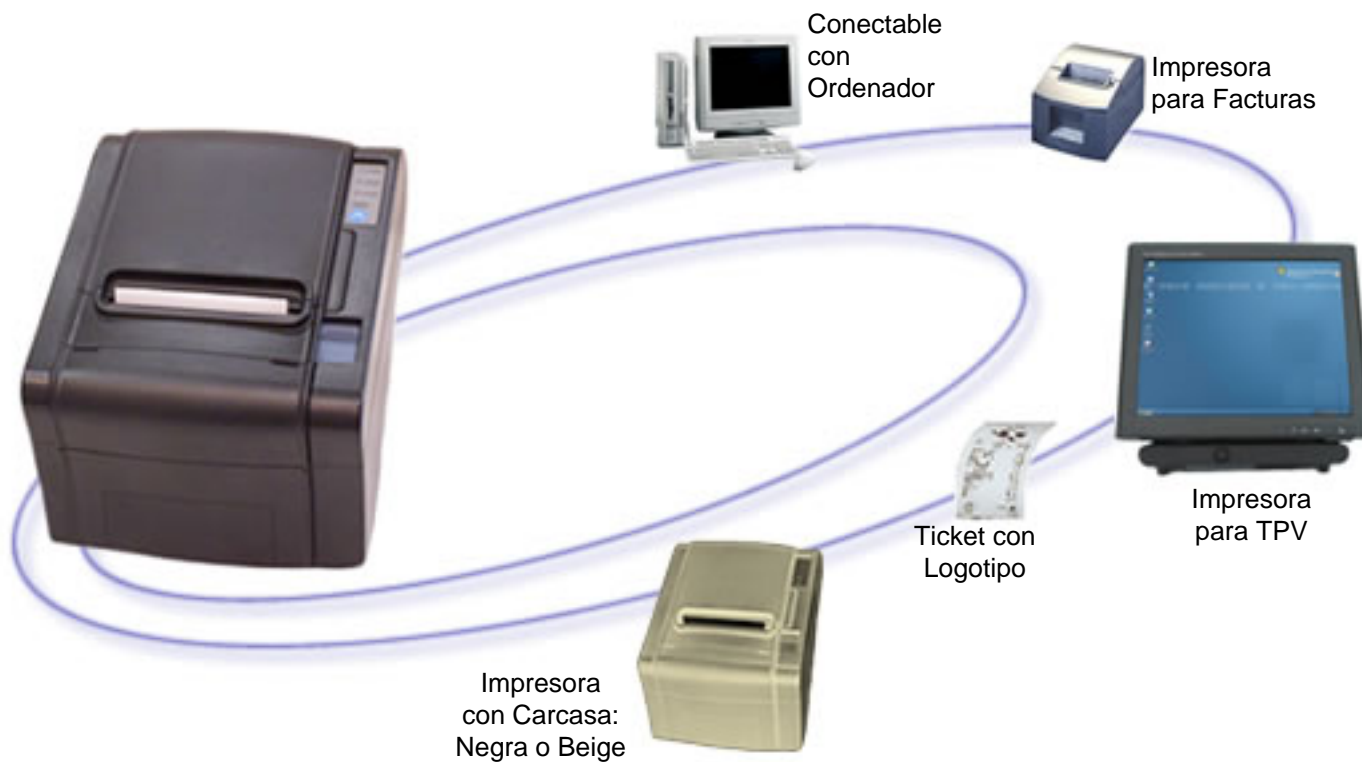

sistemas crymo

Impresora de Ticket's

Con impresión Térmica de Alta Calidad para TPV y Ordenadores.

MODELO

PR-310

Diseñado para funcionar
en entornos de trabajo intensivo

Características

Le sitúa muy por encima de otros productos aparentemente similares

Carcasa	Negra o Beige
Velocidad	150 mm/seg.
Interface	RS-232
Fuente de alimentación	Externa (incluida)
	Conector de Cajón
	Emulación EPSON
Dimensiones	152 x 194 x 148 mm.

Ideal para la Hostelería