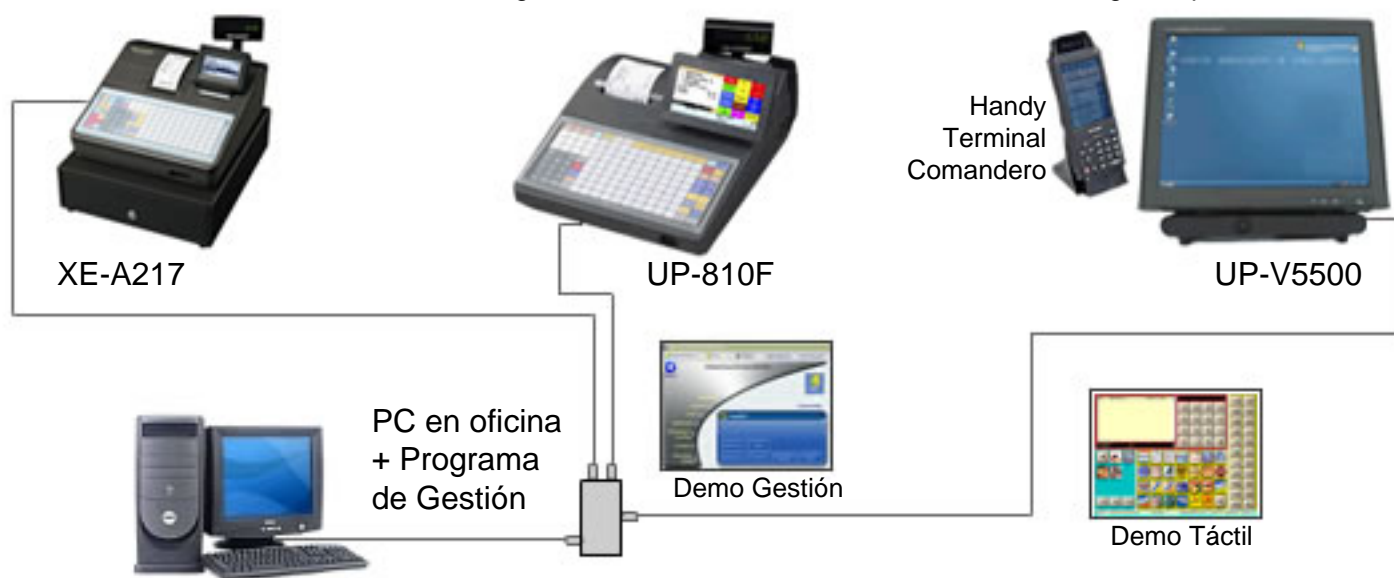

Soluciones integrales es, la conexión por cable o internet de una o varias Registradoras o varios TPV y todos a la vez, mediante la instalación del Programa de Gestión en el Ordenador.

**Soluciones
integrales**

Soluciones informáticas integrales para la Gestión Empresarial

Caja Registradora

Terminal Táctil Arquitectura cerrada

Terminal Táctil TPV Arquitectura abierta

Con Programa exclusivo de SHARP

+ Programa para TPV

Descripción

Soluciones informáticas para la Gestión Empresarial

- Las Cajas Registradoras traen su programa de fabrica y contienen las etiquetas necesarias para la comunicación con el Ordenador.
- Los TPV Táctiles son ordenadores compactos y nosotros le añadimos nuestro programa de diseño propio, conteniendo las etiquetas necesarias para la comunicación con el Ordenador.
- Tanto las Registradoras como los TPV necesitan de un Programa de Gestión instalado en su ordenador, para interpretar los datos efectuados en dichos aparatos.